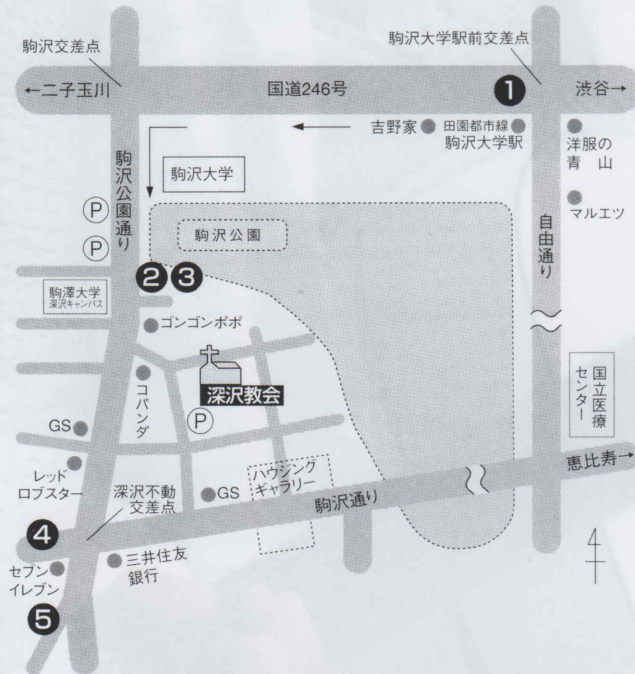

- ① 田園都市線 駒沢大学駅下車徒歩15分
- ② 渋谷—等々力間バス(渋/82) 駒大深沢キャンパス前下車3分
- ③ 祖師ヶ谷大蔵—等々力間バス(等/11) 駒大深沢キャンパス前下車3分
- ④ 恵比寿—用賀間バス(恵/32) 深沢不動前下車5分
- ⑤ 自由が丘発東急コーチ(自01) 深沢不動前下車5分

..... 特別プログラム(予定) .....

- 8月10日(金)～12日(日) :
  青年ゴスペルキャンプ in 赤城
- 9月30日(日) : チャペルコンサート

定期集会のご案内

■ 主日礼拝

- 毎週日曜 午前9:15～10:15(朝の礼拝)
- 午前11:00～12:15(主日共同礼拝)
- 午後7:00～8:15(夕拝)

※第5週目の主日礼拝では、初めて来会された方にもよりわかりやすく、メッセージをおとどけています。

■ 教会学校

- 毎週日曜 午前9:15～10:30

■ 中高科分級

- 毎週日曜 ①午前9:20～9:50
- ②午後12:20～12:50

■ 祈祷会

- 毎週水曜 午後7:00～8:00

● 駐車場の用意はございませんので、公共の交通機関をご利用ください。